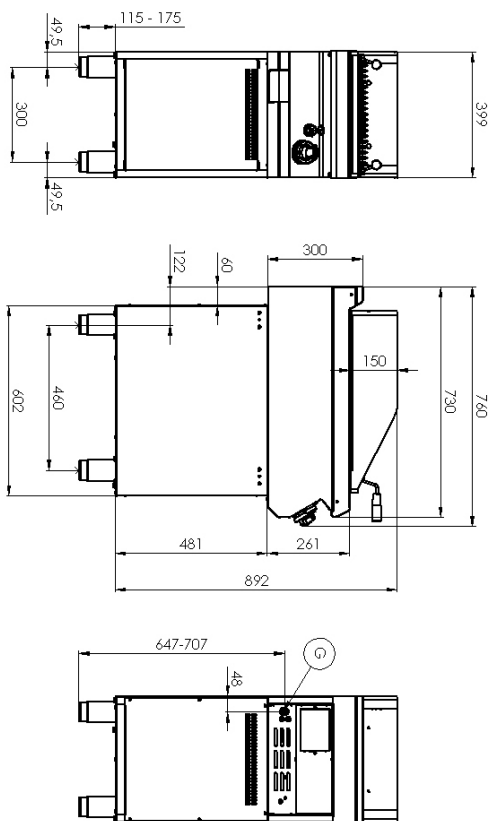

Fiche technique

Dessin technique

Grill pierre de lave à gaz avec soubassement

Modèle	Code SAP	00019426
GL 740 G	Groupe d'articles	Grilles et plaques de cuisson